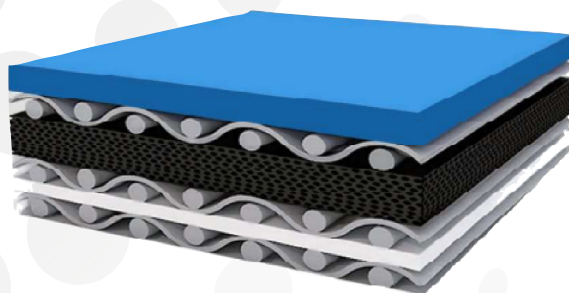

MANTILLA

AURORA EXCEL

CARACTERÍSTICAS

Aurora Excel ha sido desarrollada no solo para una alta calidad de impresión, sino también para una excelente durabilidad, adoptando un nuevo tipo de capa compresible y una adecuada superficie de impresión.

EFFECTOS

- Muy buena resistencia al aplastamiento
- Fácil limpieza
- Facilidad de montaje
- Amplio rango de presión de impresión con óptima calidad
- Excelente reproducción de punto

ESPECIFICACIONES

Aplicación Máquinas de pliego

Espesor 1.95mm+/-0.02mm

Dureza aprox. 75 shore A

Color de la superficie Azul

Rugosidad de superficie 0.9u (N/mm)

Compresibilidad 0.20mm al 200N/cm²

Elongación <0.7% (500N/5cm)

Tensión de estiramiento >4500N/50mm²

Recomendada para máquinas de más de 13.000 pliegos/hora